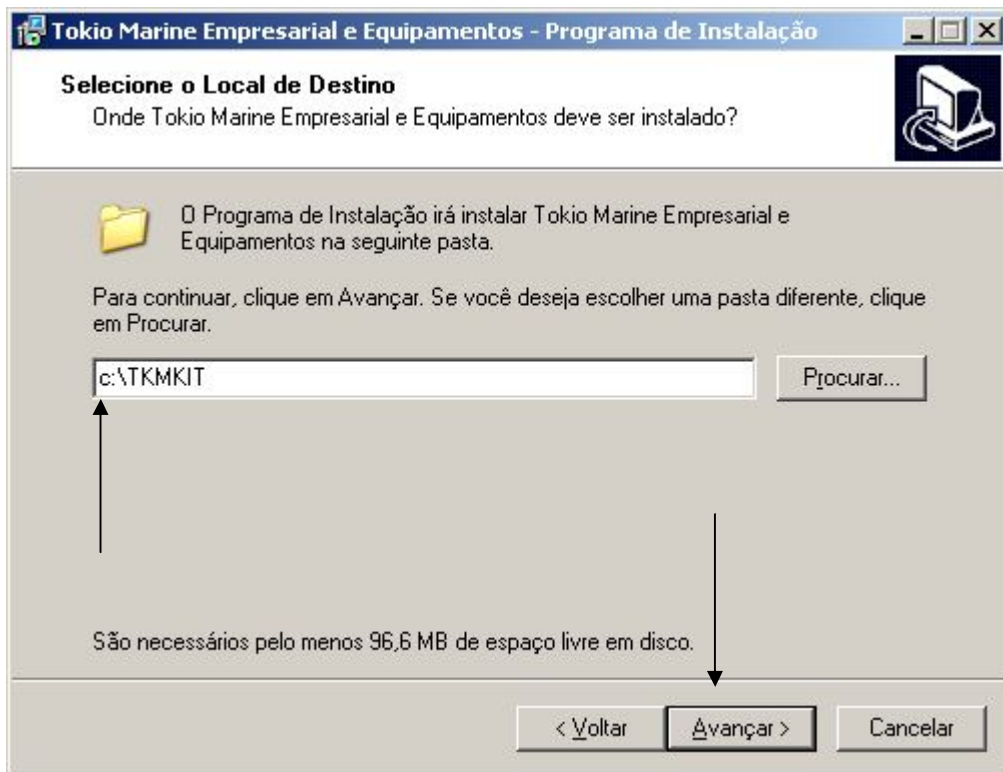

Deseja executar ou salvar este arquivo?

 Nome: install_kit_Full_versao_0512010_1_Producao.exe
Tipo: Aplicativo, 33,4MB
Origem: www.micromassi.com.br

Executar **Salvar** Cancelar

Embora arquivos provenientes da Internet possam ser úteis, este tipo de arquivo pode danificar seu computador. Se você não confiar em sua origem, não execute nem salve este software. [Qual é o risco?](#)

ESCOLHA NA TELA ABAIXO SE É ATUALIZAÇÃO OU INSTALAÇÃO COMPLETA (NOVA)