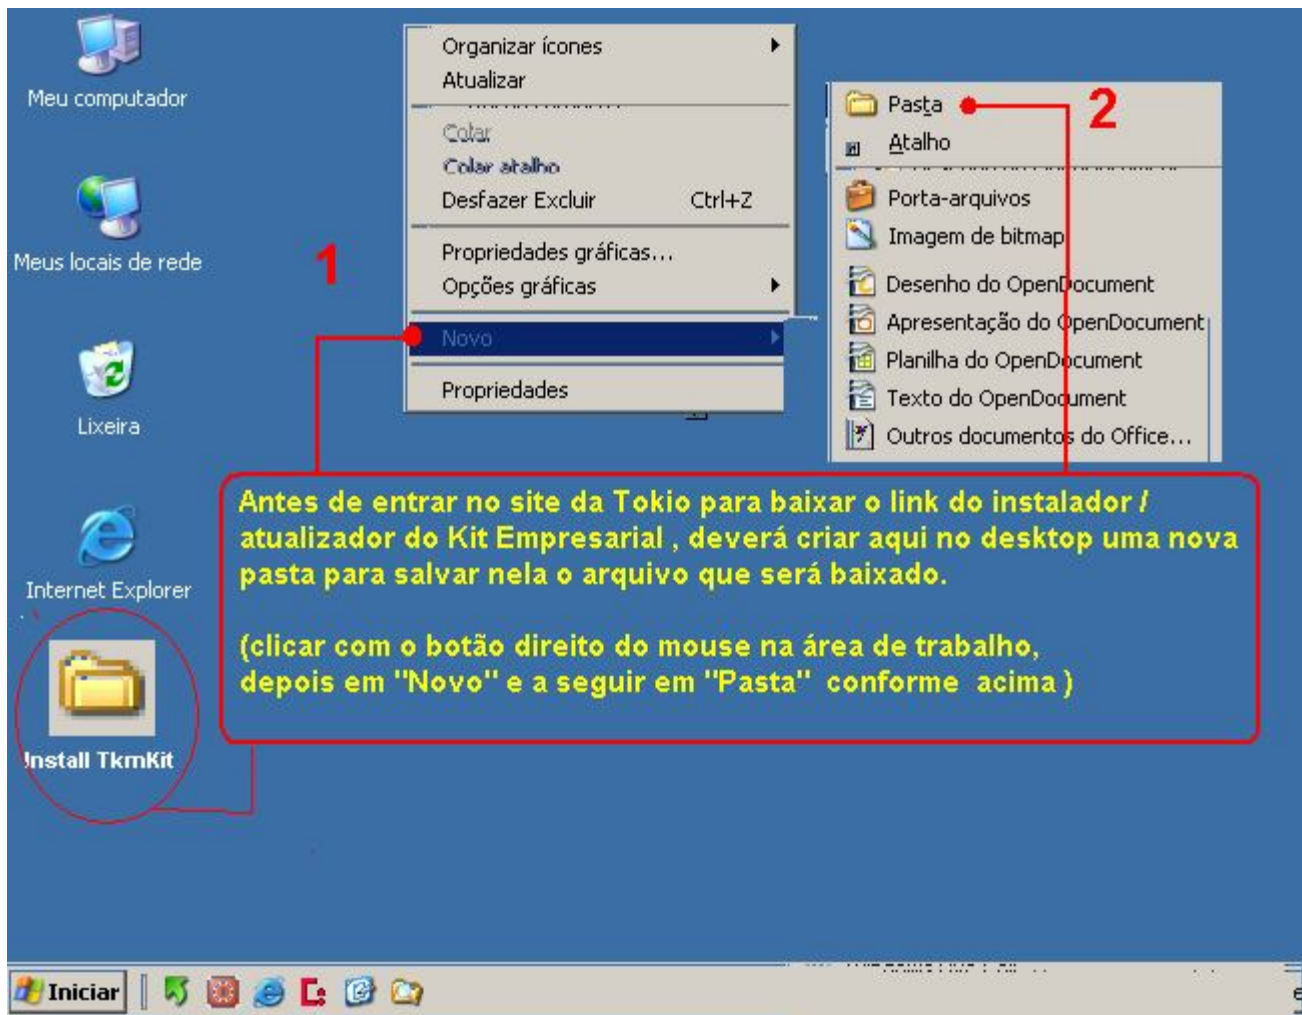

COMO BAIXAR E INSTALAR O KIT EMPRESARIAL E RD EQUIPAMENTOS/AGRONEGÓCIO

A screenshot of the Tokio Marine Seguradora website. The top navigation bar includes links for INSTITUCIONAL, PRODUTOS, CORRETORES (highlighted with a red box), EXCLUSIVO PARA CLIENTES, TRABALHE CONOSCO, SITEMAP, and FALE CONOSCO. A text box above the navigation bar instructs users to visit www.tokiomarine.com.br and click on the 'CORRETORES' menu, followed by clicking the 'DOWNLOAD Kit de Cálculo' button (also highlighted with a red box). The left sidebar menu lists various options, including 'KIT DE CÁLCULO'. The main content area features a 'Tutorial Corretor News' section with the text 'Conheça todas as funcionalidades do novo Portal Corretor News Tokio Marine' and a 'Clique Aqui' link. Below this, there is a 'Destaques' section with two items dated 30/04/2010 and 29/04/2010.